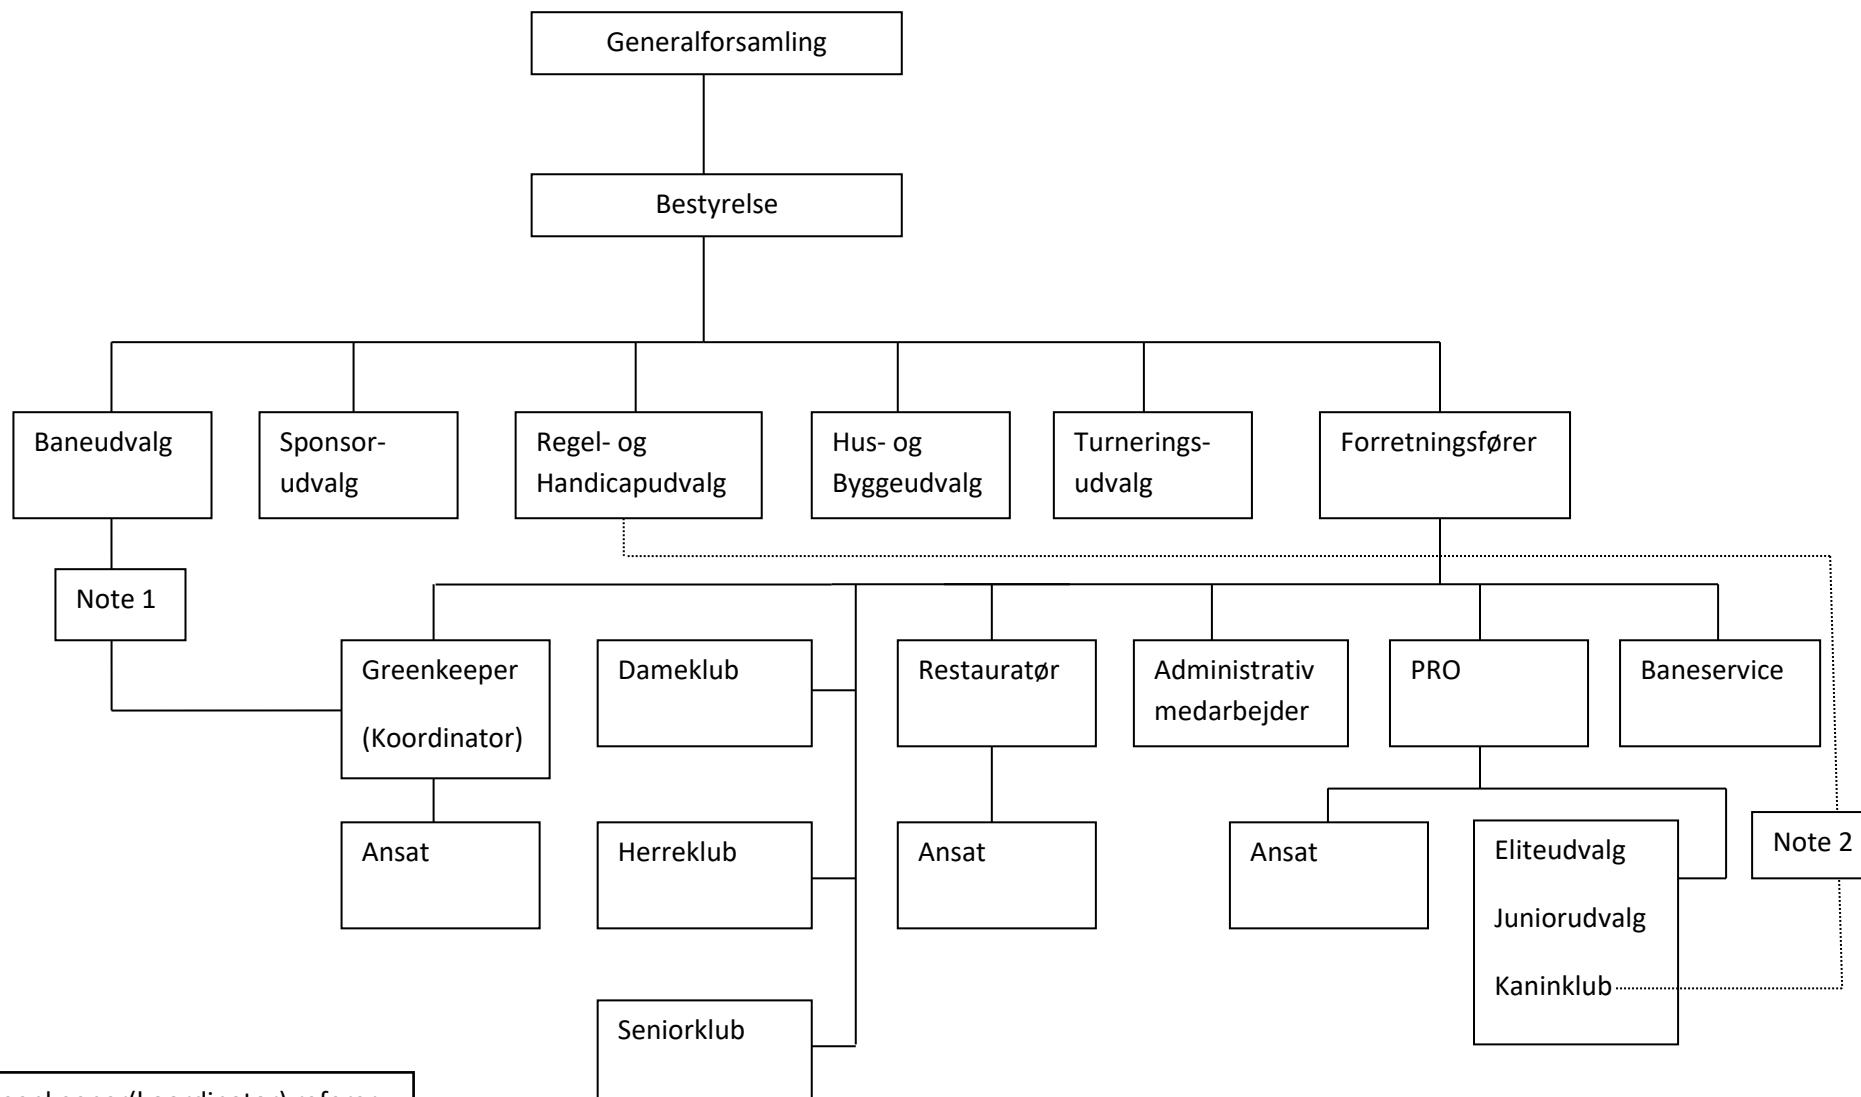

Organisationskema for Ørnehøj Golfklub

Note 1: Eks. Greenkeeper(koordinator) referer til Baneudvalget f.s.v.a. banens drift.
Note 2: Eks. Kaninklubben referer til regel- og handicapudvalget f.s.v.a. regelundervisning